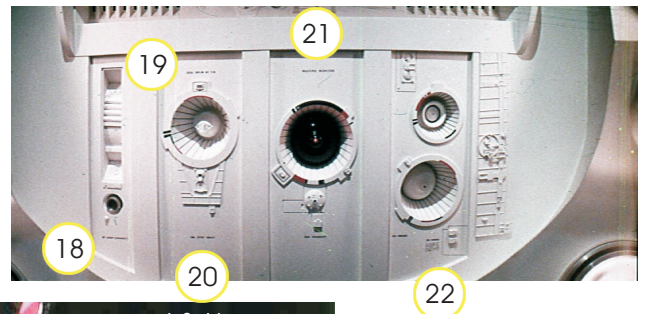

2001: A Space Odyssey

One Man Space Pod Decal Placement Guide

PGMS™
ParaGrafix™
Modeling Systems
www.paragrafix.biz
 P/N: PGX104